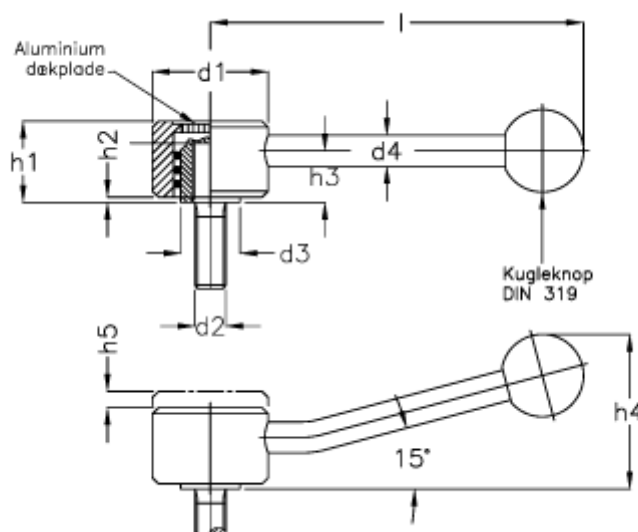

Varenummer: 204978771
Beskrivelse: E+G Indstilleligt håndtag
GN125.5-32-M8-12-D

Mål

$d1 = 32$	$h5 = 4.0$
$d2 = M8$	$l = 12$
$d3 = 13.5$	
$d4 = 8$	
$h1 = 20.5$	
$h2 = 1.5$	
$h3 = 12.5$	
$h4 = 36$	